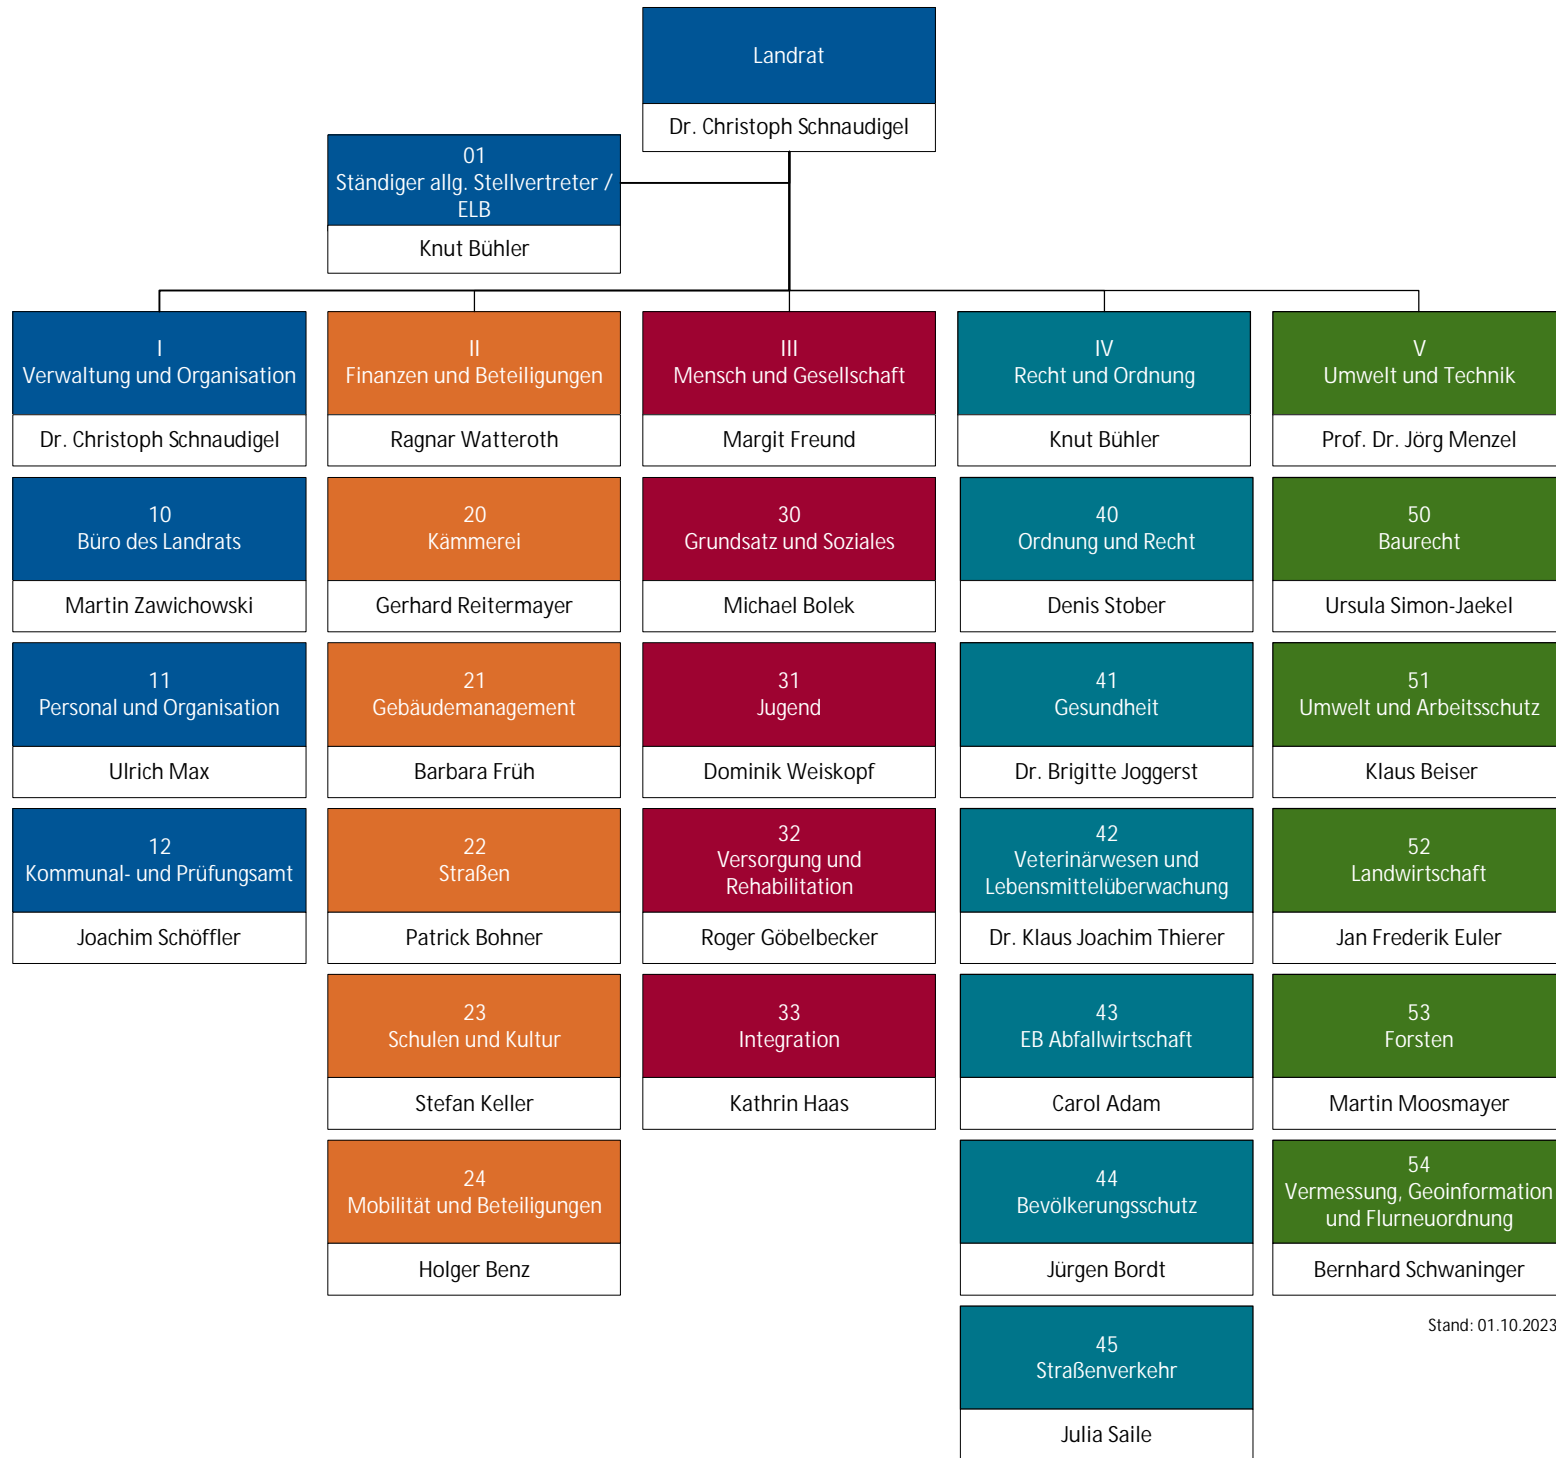

Organigramm des Landratsamtes Karlsruhe

Stand: 01.10.2023